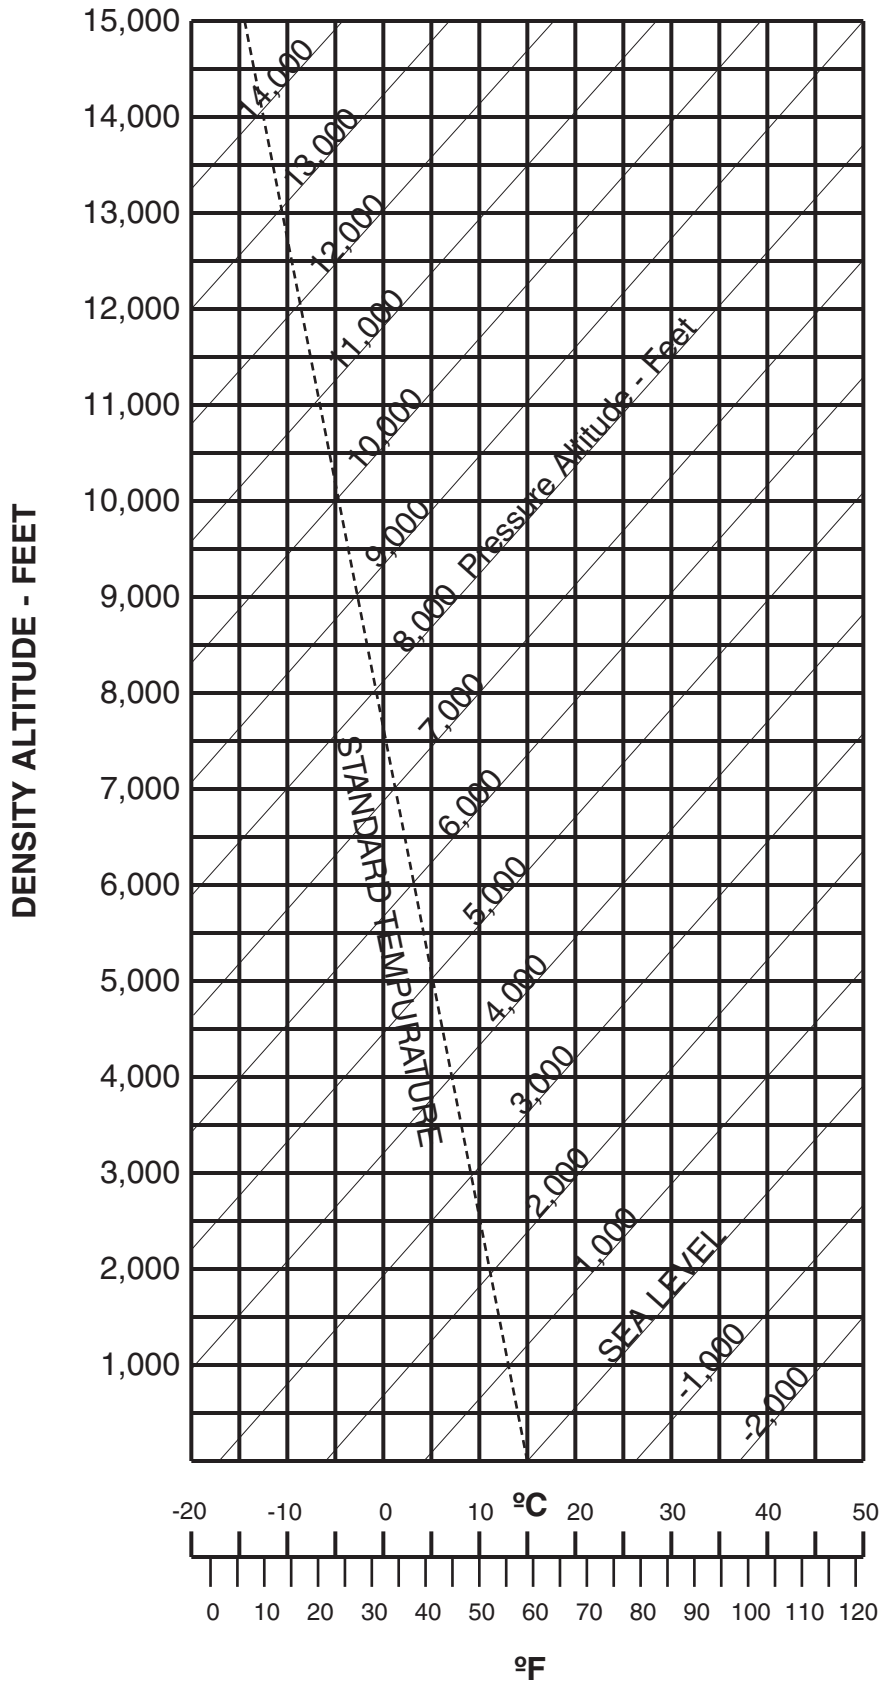

Density Altitude Chart

Altimeter Setting ("Hg)	Pressure Altitude Conversion Factor
28.0	1,824
28.1	1,727
28.2	1,630
28.3	1,533
28.4	1,436
28.5	1,340
28.6	1,244
28.7	1,148
28.8	1,053
28.9	957
29.0	863
29.1	768
29.2	673
29.3	579
29.4	485
29.5	392
29.6	298
29.7	205
29.8	112
29.9	20
29.92	0
30.0	-73
30.1	-165
30.2	-257
30.3	-348
30.4	-440
30.5	-531
30.6	-622
30.7	-712
30.8	-803
30.9	-893
31.0	-983